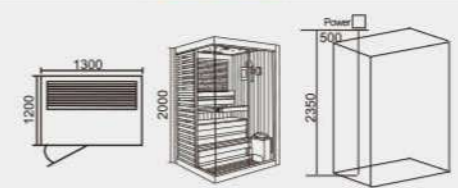

可非标定做

可选不要文化石

型号 Model	规格 Size(mm)
HS9516	1300x1200x2000mm

板材可选做 有节白松木、无节白松木、红松木、香柏木

产品类别<可选做> Product Category <Optional>

干蒸房 Dry Steam Room 光波房 Far-infrared Steam Room 汗蒸房 Sweat Steam Room

配置功能 Configured Functions