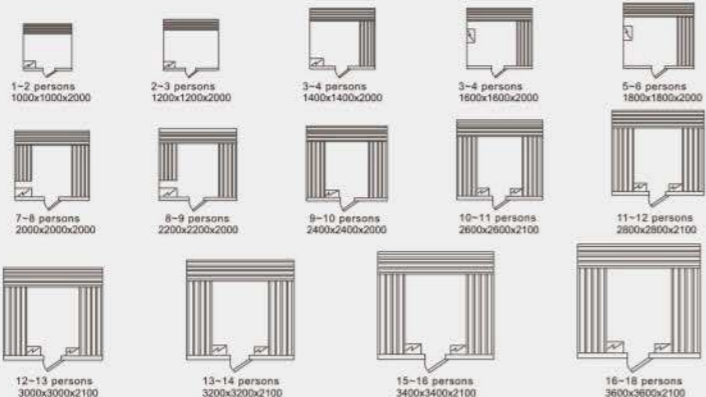

可非标定做

型号 Model	规格 Size(mm)
HS9516	1300x1200x2000mm

板材可选做 有节白松木、无节白松木、红松木、香柏木

产品类别<可选做> Product Category <Optional>

干蒸房 Dry Steam Room 光波房 Far-infrared Steam Room 汗蒸房 Sweat Steam Room

配置功能 Configured Functions

桑拿门	TSauna Door
拉手	Handle
合页弹珠	Hinge Balls
出入风口	Inlet And Outlet
进口墙身板	Wall Plate Imported
座凳	Stool
温度表	Thermometer
防爆灯	Anti-Explosive Lamp
桑拿炉	Sauna Oven
干蒸桑拿	Dry Sauna
文化石	Cultured stone
梦幻灯	Lamp
木格栅装饰	Wooden grating
自动喷淋功能(可选配)	Automatic shower(optional)