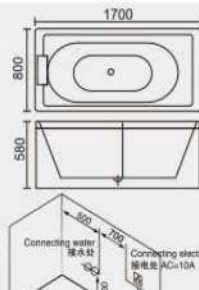

型号 Model	规格 Size(mm)
HS6063 瀑布缸 三面裙	1500x800x580mm
	1600x800x580mm
	1700x800x580mm
	1800x850x580mm

板材可选做 白色、黑色、混合色

产品类别<可选做> Product Category <Optional>

按摩缸 龙头缸 空缸 嵌入式浴缸
Massage Faucet Mixer Empty Conceal Device
Bathtub Bathtub Bathtub Bathtub

配置功能	Configured Functions
1x1.0HP 冲浪泵	1x1.0HP Surfing Pump
220V/ 3x2.5mm/10A	220V/ 3x2.5mm/10A
冷热水开关	Cold / Hot Water Switch
手提花洒	Lift the Flower Spread
浴缸去水	Drain Bathtub
冲浪喷嘴	Surf Nozzle
瀑布	Waterfalls
枕头	Pillow
控制面板(可选配)	Controller(optional)
泡泡浴(可选配)	Bubble Bath(optional)
恒温(可选配)	Constant temperature(optional)
臭氧(可选配)	Ozone(optional)
七彩灯(可选配)	Color light(optional)

本图为右裙

型号 Model	规格 Size(mm)
HS6116 无缝双裙缸 左右裙 left/right skirt	1700x800x600mm
	1800x900x600mm
	1900x900x600mm

板材可选做 白色、黑色、混合色

产品类别<可选做> Product Category <Optional>

按摩缸 龙头缸 空缸 嵌入式浴缸
Massage Faucet Mixer Empty Conceal Device
Bathtub Bathtub Bathtub Bathtub

配置功能	Configured Functions
1x1.0HP 冲浪泵	1x1.0HP Surfing Pump
220V/ 3x2.5mm/10A	220V/ 3x2.5mm/10A
冷热水开关	Cold / Hot Water Switch
手提花洒	Lift the Flower Spread
浴缸去水	Drain Bathtub
冲浪喷嘴	Surf Nozzle
瀑布	Waterfalls
枕头	Pillow
控制面板(可选配)	Controller(optional)
泡泡浴(可选配)	Bubble Bath(optional)
恒温(可选配)	Constant temperature(optional)
臭氧(可选配)	Ozone(optional)
七彩灯(可选配)	Color light(optional)