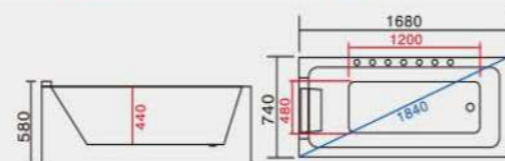

型号 Model	规格 Size(mm)		
HS6072 无缝双裙缸 左右裙 left/right skirt	1380x740x580mm 1480x740x580mm 1580x740x580mm 1680x740x580mm 1680x790x580mm 1680x840x580mm		
板材可选做	白色、珠光板、珍珠白、琥珀珍珠		
产品类别<可选做>	Product Category <Optional>		
按摩缸 Massage Bathtub	龙头缸 Faucet Mixer Bathtub	空缸 Empty Bathtub	嵌入式浴缸 Conceal Device Bathtub
配置功能	Configured Functions		
1x1.0HP 冲浪泵	1x1.0HP Surfing Pump		
220V/ 3x2.5mm²/10A	220V/ 3x2.5mm²/10A		
冷热水开关	Cold / Hot Water Switch		
手提花洒	Lift the Flower Spread		
浴缸去水	Drain Bathtub		
冲浪喷嘴	Surf Nozzle		
瀑布	Waterfalls		
枕头	Pillow		
控制面板(可选配)	Controller(optional)		
泡泡浴(可选配)	Bubble Bath(optional)		
恒温(可选配)	Constant temperature(optional)		
臭氧(可选配)	Ozone(optional)		
七彩灯(可选配)	Color light(optional)		

本图为左裙