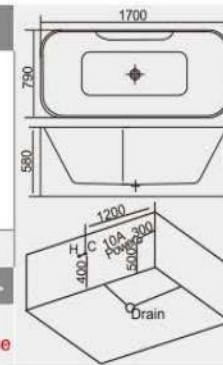

型号 Model	规格 Size(mm)
HS6002J 一体四面裙	1500x750x590mm
	1700x790x580mm

板材可选做 白色、黑色、混合色

产品类别<可选做> Product Category <Optional>

按摩缸 Massage Bathtub	龙头缸 Faucet Mixer Bathtub	空缸 Empty Bathtub	嵌入式浴缸 Conceal Device Bathtub

配置功能	Configured Functions
1x1.0HP 冲浪泵	1x1.0HP Surfing Pump
220V/ 3x2.5mm²/10A	220V/ 3x2.5mm²/10A
冷热水开关	Cold / Hot Water Switch
手提花洒	Lift the Flower Spread
浴缸去水	Drain Bathtub
冲浪喷嘴	Surf Nozzle
瀑布	Waterfalls
枕头	Pillow
控制面板(可选配)	Controller(optional)
泡泡浴(可选配)	Bubble Bath(optional)
恒温(可选配)	Constant temperature(optional)
臭氧(可选配)	Ozone(optional)
七彩灯(可选配)	Color light(optional)