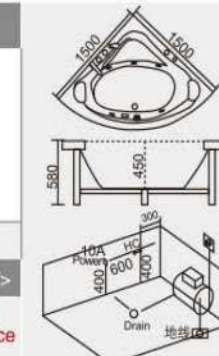

型号 Model	规格 Size(mm)
HS6053 (带座位) 无缝对接缸	1400x1400x580mm 1500x1500x580mm

板材可选做 白色、黑色、混合色

产品类别<可选做> Product Category <Optional>

按摩缸 龙头缸 空缸 嵌入式浴缸
Massage Faucet Mixer Empty Conceal Device
Bathtub Bathtub Bathtub Bathtub

配置功能	Configured Functions
1x1.0HP 冲浪泵	1x1.0HP Surfing Pump
220V/ 3x2.5mm/10A	220V/ 3x2.5mm/10A
冷热水开关	Cold / Hot Water Switch
手提花洒	Lift the Flower Spread
浴缸去水	Drain Bathtub
冲浪喷嘴	Surf Nozzle
瀑布	Waterfalls
枕头	Pillow
控制面板(可选配)	Controller(optional)
泡泡浴(可选配)	Bubble Bath(optional)
恒温(可选配)	Constant temperature(optional)
臭氧(可选配)	Ozone(optional)
七彩灯(可选配)	Color light(optional)