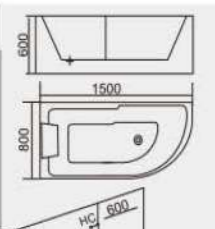

型号 Model	规格 Size(mm)
HS6119 无缝双裙缸 左右裙 left/right skirt	1100x700x580mm
	1200x700x580mm
	1300x700x580mm
	1400x700x580mm
	1500x700x580mm
	1600x700x580mm
1700x700x580mm	

板材可选做 白色、珠光板、珍珠白、琥珀珍珠

产品类别<可选做> Product Category <Optional>

按摩缸 Massage Bathtub	龙头缸 Faucet Mixer Bathtub	空缸 Empty Bathtub	嵌入式浴缸 Conceal Device Bathtub

配置功能	Configured Functions
1x1.0HP 冲浪泵	1x1.0HP Surfing Pump
220V/ 3x2.5mm/10A	220V/ 3x2.5mm/10A
冷热水开关	Cold / Hot Water Switch
手提花洒	Lift the Flower Spread
浴缸去水	Drain Bathtub
冲浪喷嘴	Surf Nozzle
瀑布	Waterfalls
枕头	Pillow
控制面板(可选配)	Controller(optional)
泡泡浴(可选配)	Bubble Bath(optional)
恒温(可选配)	Constant temperature(optional)
臭氧(可选配)	Ozone(optional)
七彩灯(可选配)	Color light(optional)

型号 Model	规格 Size(mm)
HS6077 无缝正面裙 左右裙 left/right skirt	1200x750x660mm
	1300x750x660mm
	1400x750x660mm
	1500x750x660mm
	1600x750x660mm
	1700x750x660mm

板材可选做 白色、珠光板、珍珠白、琥珀珍珠

产品类别<可选做> Product Category <Optional>

按摩缸 Massage Bathtub	龙头缸 Faucet Mixer Bathtub	空缸 Empty Bathtub	嵌入式浴缸 Conceal Device Bathtub

配置功能	Configured Functions
1x1.0HP 冲浪泵	1x1.0HP Surfing Pump
220V/ 3x2.5mm/10A	220V/ 3x2.5mm/10A
冷热水开关	Cold / Hot Water Switch
手提花洒	Lift the Flower Spread
浴缸去水	Drain Bathtub
冲浪喷嘴	Surf Nozzle
瀑布	Waterfalls
枕头	Pillow
控制面板(可选配)	Controller(optional)
泡泡浴(可选配)	Bubble Bath(optional)
恒温(可选配)	Constant temperature(optional)
臭氧(可选配)	Ozone(optional)
七彩灯(可选配)	Color light(optional)

型号 Model	规格 Size(mm)
HS6010B (一体双裙缸) 左右裙 left/right skirt	1500x750x580mm
	1600x750x580mm
	1700x750x580mm

板材可选做 白色、黑色、混合色

产品类别<可选做> Product Category <Optional>

按摩缸 Massage Bathtub	龙头缸 Faucet Mixer Bathtub	空缸 Empty Bathtub	嵌入式浴缸 Conceal Device Bathtub