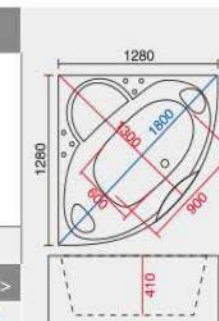

型号 Model	规格 Size(mm)
HS6094 正面无缝缸	1180x1180x610mm 1280x1280x610mm 1380x1380x610mm 1480x1480x610mm

板材可选做 白色、黑色、混合色

产品类别<可选做> Product Category <Optional>

按摩缸 龙头缸 空缸 嵌入式浴缸
Massage Faucet Mixer Empty Conceal Device
Bathtub Bathtub Bathtub Bathtub

配置功能	Configured Functions
1x1.0HP 冲浪泵	1x1.0HP Surfing Pump
220V/ 3x2.5mm/10A	220V/ 3x2.5mm/10A
冷热水开关	Cold / Hot Water Switch
手提花洒	Lift the Flower Spread
浴缸去水	Drain Bathtub
冲浪喷嘴	Surf Nozzle
瀑布	Waterfalls
枕头	Pillow
控制面板(可选配)	Controller(optional)
泡泡浴(可选配)	Bubble Bath(optional)
恒温(可选配)	Constant temperature(optional)
臭氧(可选配)	Ozone(optional)
七彩灯(可选配)	Color light(optional)