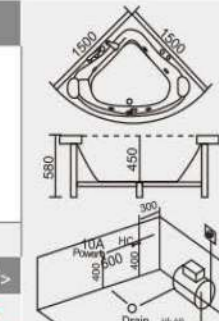

型号 Model	规格 Size(mm)
HS6053A (不带座位) 无缝对接缸	1400x1400x580mm 1500x1500x580mm

板材可选做 白色、黑色、混合色

产品类别<可选做> Product Category <Optional>

按摩缸 龙头缸 空缸 嵌入式浴缸
Massage Faucet Mixer Empty Conceal Device
Bathtub Bathtub Bathtub Bathtub

配置功能	Configured Functions
1x1.0HP 冲浪泵	1x1.0HP Surfing Pump
220V/ 3x2.5mm/10A	220V/ 3x2.5mm/10A
冷热水开关	Cold / Hot Water Switch
手提花洒	Lift the Flower Spread
浴缸去水	Drain Bathtub
冲浪喷嘴	Surf Nozzle
瀑布	Waterfalls
枕头	Pillow
控制面板(可选配)	Controller(optional)
泡泡浴(可选配)	Bubble Bath(optional)
恒温(可选配)	Constant temperature(optional)
臭氧(可选配)	Ozone(optional)
七彩灯(可选配)	Color light(optional)