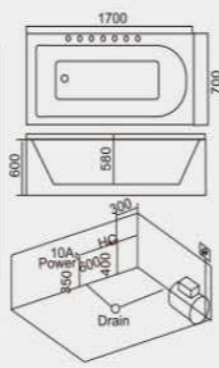

本图为左裙

型号 Model	规格 Size(mm)		
HS6071 无缝双裙缸 左右裙 left/right skirt	1400x700x540mm 1400x750x540mm 1500x700x540mm 1500x750x540mm 1600x700x540mm 1600x750x540mm 1600x800x540mm 1700x700x540mm		
板材可选做	白色、黑色、混合色		
产品类别<可选做>	Product Category <Optional>		
按摩缸 Massage Bathtub	龙头缸 Faucet Mixer Bathtub	空缸 Empty Bathtub	嵌入式浴缸 Conceal Device Bathtub
配置功能	Configured Functions		
1x1.0HP 冲浪泵	1x1.0HP Surfing Pump		
220V/ 3x2.5mm ² /10A	220V/ 3x2.5mm ² /10A		
冷热水开关	Cold / Hot Water Switch		
手提花洒	Lift the Flower Spread		
浴缸去水	Drain Bathtub		
冲浪喷嘴	Surf Nozzle		
瀑布	Waterfalls		
枕头	Pillow		
控制面板(可选配)	Controller(optional)		
泡泡浴(可选配)	Bubble Bath(optional)		
恒温(可选配)	Constant temperature(optional)		
臭氧(可选配)	Ozone(optional)		
七彩灯(可选配)	Color light(optional)		

本图为左裙

型号 Model	规格 Size(mm)
HS6085 左右裙 left/right skirt	1200x700x600mm
	1300x700x600mm
	1400x700x600mm
	1500x700x600mm
	1600x700x600mm
	1700x700x600mm
板材可选做	白色、黑色、混合色
产品类别<可选做> Product Category <Optional>	
按摩缸 Massage Bathtub	龙头缸 Faucet Mixer Bathtub
空缸 Empty Bathtub	嵌入式浴缸 Conceal Device Bathtub
配置功能	Configured Functions
1x1.0HP 冲浪泵	1x1.0HP Surfing Pump
220V/ 3x2.5mm ² /10A	220V/ 3x2.5mm ² /10A
冷热水开关	Cold / Hot Water Switch
手提花洒	Lift the Flower Spread
浴缸去水	Drain Bathtub
冲浪喷嘴	Surf Nozzle
瀑布	Waterfalls
枕头	Pillow
控制面板(可选配)	Controller(optional)
泡泡浴(可选配)	Bubble Bath(optional)
恒温(可选配)	Constant temperature(optional)
臭氧(可选配)	Ozone(optional)
七彩灯(可选配)	Color light(optional)