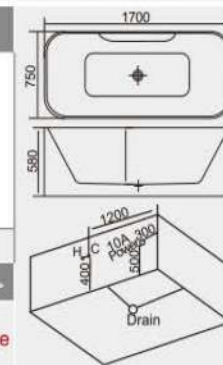

型号 Model	规格 Size(mm)
HS6112 一体四面裙	1500x700x580mm
	1600x700x580mm
	1700x750x580mm

板材可选做 白色、黑色、混合色

产品类别<可选做> Product Category <Optional>

按摩缸 Massage Bathtub	龙头缸 Faucet Mixer Bathtub	空缸 Empty Bathtub	嵌入式浴缸 Conceal Device Bathtub

配置功能	Configured Functions
1x1.0HP 冲浪泵	1x1.0HP Surfing Pump
220V/ 3x2.5mm²/10A	220V/ 3x2.5mm²/10A
冷热水开关	Cold / Hot Water Switch
手提花洒	Lift the Flower Spread
浴缸去水	Drain Bathtub
冲浪喷嘴	Surf Nozzle
瀑布	Waterfalls
枕头	Pillow
控制面板(可选配)	Controller(optional)
泡泡浴(可选配)	Bubble Bath(optional)
恒温(可选配)	Constant temperature(optional)
臭氧(可选配)	Ozone(optional)
七彩灯(可选配)	Color light(optional)