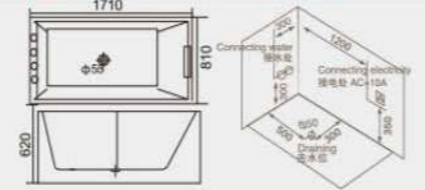

型号 Model	规格 Size(mm)
HS6080 左右裙 left/right skirt	1510x760x620mm
	1610x760x620mm
	1710x760x620mm
	1710x810x620mm

板材可选做 白色、珠光板、珍珠白、琥珀珍珠

产品类别<可选做> Product Category <Optional>

按摩缸 Massage Bathtub	龙头缸 Faucet Mixer Bathtub	空缸 Empty Bathtub	嵌入式浴缸 Conceal Device Bathtub

配置功能	Configured Functions
1x1.0HP 冲浪泵	1x1.0HP Surfing Pump
220V/ 3x2.5mm/10A	220V/ 3x2.5mm/10A
冷热水开关	Cold / Hot Water Switch
手提花洒	Lift the Flower Spread
浴缸去水	Drain Bathtub
冲浪喷嘴	Surf Nozzle
瀑布	Waterfalls
枕头	Pillow
控制面板(可选配)	Controller(optional)
泡泡浴(可选配)	Bubble Bath(optional)
恒温(可选配)	Constant temperature(optional)
臭氧(可选配)	Ozone(optional)
七彩灯(可选配)	Color light(optional)

本图为右裙