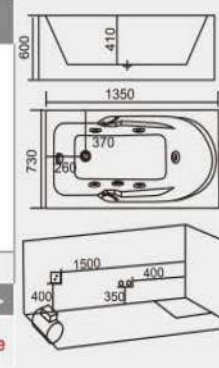

型号 Model	规格 Size(mm)
HS6066 左右裙 left/right skirt	1200x700x600mm
	1350x730x600mm
	1400x730x600mm
	1400x800x600mm
	1500x730x600mm
	1500x800x600mm
	1600x730x600mm
	1600x800x600mm
	1700x730x600mm
	1700x800x600mm
板材可选做	白色、黑色、混合色
产品类别<可选做> Product Category <Optional>	
按摩缸 Massage Bathtub	龙头缸 Faucet Mixer Bathtub
空缸 Empty Bathtub	嵌入式浴缸 Conceal Device Bathtub
配置功能	Configured Functions
1x1.0HP 冲浪泵	1x1.0HP Surfing Pump
220V/ 3x2.5mm²/10A	220V/ 3x2.5mm²/10A
冷热水开关	Cold / Hot Water Switch
手提花洒	Lift the Flower Spread
浴缸去水	Drain Bathtub
冲浪喷嘴	Surf Nozzle
瀑布	Waterfalls
枕头	Pillow
控制面板(可选配)	Controller(optional)
泡泡浴(可选配)	Bubble Bath(optional)
恒温(可选配)	Constant temperature(optional)
臭氧(可选配)	Ozone(optional)
七彩灯(可选配)	Color light(optional)

本图为左裙