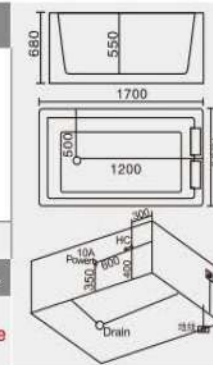

型号 Model	规格 Size(mm)		
HS6101 左右裙 left/right skirt	1700x1250x680mm		
板材可选做	白色、黑色、混合色		
产品类别<可选做>	Product Category <Optional>		
按摩缸 Massage Bathtub	龙头缸 Faucet Mixer Bathtub	空缸 Empty Bathtub	嵌入式浴缸 Conceal Device Bathtub
配置功能	Configured Functions		
1x1.0HP 冲浪泵	1x1.0HP Surfing Pump		
220V/ 3x2.5mm/10A	220V/ 3x2.5mm/10A		
冷热水开关	Cold / Hot Water Switch		
手提花洒	Lift the Flower Spread		
浴缸去水	Drain Bathtub		
冲浪喷嘴	Surf Nozzle		
瀑布	Waterfalls		
枕头	Pillow		
控制面板(可选配)	Controller(optional)		
泡泡浴(可选配)	Bubble Bath(optional)		
恒温(可选配)	Constant temperature(optional)		
臭氧(可选配)	Ozone(optional)		
七彩灯(可选配)	Color light(optional)		

本图为右裙