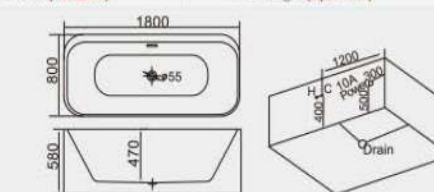

2. 泡泡浴系统管道原理图

Bubble Bath System Structure Principle

3. 按摩缸水位图

Massage Bathtub Hydrograph

型号 Model	规格 Size(mm)		
HS6001B-1 超薄边	1200x720x600mm		
	1300x750x600mm		
	1400x750x600mm		
	1500x750x600mm		
	1600x800x600mm		
1700x800x600mm			
板材可选做	白色、珠光板、珍珠白、琥珀珍珠		
产品类别<可选做>	Product Category <Optional>		
按摩缸 Massage Bathtub	龙头缸 Faucet Mixer Bathtub	空缸 Empty Bathtub	嵌入式浴缸 Conceal Device Bathtub
配置功能	Configured Functions		
1x1.0HP 冲浪泵	1x1.0HP Surfing Pump		
220V/ 3x2.5mm/10A	220V/ 3x2.5mm/10A		
冷热水开关	Cold / Hot Water Switch		
手握手洒	Lift the Flower Spread		
浴缸去水	Drain Bathtub		
冲浪喷嘴	Surf Nozzle		
瀑布(可选配)	Waterfalls(optional)		
枕头(可选配)	Pillow(optional)		
控制面板(可选配)	Controller(optional)		
泡泡浴(可选配)	Bubble Bath(optional)		
恒温(可选配)	Constant temperature(optional)		
臭氧(可选配)	Ozone(optional)		
七彩灯(可选配)	Color light(optional)		

型号 Model	规格 Size(mm)		
HS6600J 一体四面裙	1400x750x580mm		
	1500x750x580mm		
	1600x800x580mm		
	1700x800x580mm		
	1800x800x580mm		
板材可选做	白色、珠光板、珍珠白、琥珀珍珠		
产品类别<可选做>	Product Category <Optional>		
按摩缸 Massage Bathtub	龙头缸 Faucet Mixer Bathtub	空缸 Empty Bathtub	嵌入式浴缸 Conceal Device Bathtub
配置功能	Configured Functions		
1x1.0HP 冲浪泵	1x1.0HP Surfing Pump		
220V/ 3x2.5mm/10A	220V/ 3x2.5mm/10A		
冷热水开关	Cold / Hot Water Switch		
手握手洒	Lift the Flower Spread		
浴缸去水	Drain Bathtub		
冲浪喷嘴	Surf Nozzle		
瀑布	Waterfalls		
枕头	Pillow		
控制面板(可选配)	Controller(optional)		
泡泡浴(可选配)	Bubble Bath(optional)		
恒温(可选配)	Constant temperature(optional)		
臭氧(可选配)	Ozone(optional)		
七彩灯(可选配)	Color light(optional)		