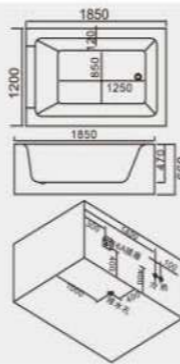

型号 Model	规格 Size(mm)	
HS6101A 左右裙 left/right skirt	1850x1200x660mm	
	板材可选做	白色、黑色、混合色
	产品类别<可选做> Product Category <Optional>	
	按摩缸 Massage Bathtub	龙头缸 Faucet Mixer Bathtub
	空缸 Empty Bathtub	嵌入式浴缸 Conceal Device Bathtub
	配置功能	Configured Functions
	1x1.0HP 冲浪泵	1x1.0HP Surfing Pump
220V/ 3x2.5mm/10A	220V/ 3x2.5mm/10A	
冷热水开关	Cold / Hot Water Switch	
手提花洒	Lift the Flower Spread	
浴缸去水	Drain Bathtub	
冲浪喷嘴	Surf Nozzle	
瀑布	Waterfalls	
枕头	Pillow	
控制面板(可选配)	Controller(optional)	
泡泡浴(可选配)	Bubble Bath(optional)	
恒温(可选配)	Constant temperature(optional)	
臭氧(可选配)	Ozone(optional)	
七彩灯(可选配)	Color light(optional)	

本图为左裙