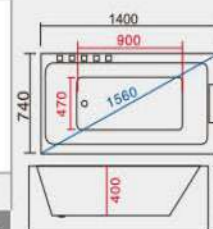

型号 Model	规格 Size(mm)		
HS6070 无缝双裙缸 左右裙 left/right skirt	1100x700x560mm 1150x700x560mm 1200x700x560mm 1250x700x560mm 1300x700x560mm 1350x700x560mm 1400x740x560mm 1450x750x560mm 1500x750x560mm		
板材可选做	白色、黑色、混合色		
产品类别<可选做>	Product Category <Optional>		
按摩缸 Massage Bathtub	龙头缸 Faucet Mixer Bathtub	空缸 Empty Bathtub	嵌入式浴缸 Conceal Device Bathtub
配置功能	Configured Functions		
1x1.0HP 冲浪泵	1x1.0HP Surfing Pump		
220V/ 3x2.5mm²/10A	220V/ 3x2.5mm²/10A		
冷热水开关	Cold / Hot Water Switch		
手提花洒	Lift the Flower Spread		
浴缸去水	Drain Bathtub		
冲浪喷嘴	Surf Nozzle		
瀑布	Waterfalls		
枕头	Pillow		
控制面板(可选配)	Controller(optional)		
泡泡浴(可选配)	Bubble Bath(optional)		
恒温(可选配)	Constant temperature(optional)		
臭氧(可选配)	Ozone(optional)		
七彩灯(可选配)	Color light(optional)		

本图为右裙