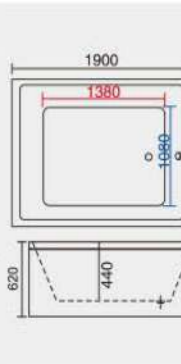

型号 Model	规格 Size(mm)	
HS6041A-1 左右裙 left/right skirt	1900x1500x620mm	
	板材可选做	白色、黑色、混合色
	产品类别<可选做> Product Category <Optional>	
	按摩缸 Massage Bathtub	龙头缸 Faucet Mixer Bathtub
	空缸 Empty Bathtub	嵌入式浴缸 Conceal Device Bathtub
	配置功能	Configured Functions
	1x1.0HP 冲浪泵	1x1.0HP Surfing Pump
220V/ 3x2.5mm/10A	220V/ 3x2.5mm/10A	
冷热水开关	Cold / Hot Water Switch	
手提花洒	Lift the Flower Spread	
浴缸去水	Drain Bathtub	
冲浪喷嘴	Surf Nozzle	
瀑布	Waterfalls	
枕头	Pillow	
控制面板(可选配)	Controller(optional)	
泡泡浴(可选配)	Bubble Bath(optional)	
恒温(可选配)	Constant temperature(optional)	
臭氧(可选配)	Ozone(optional)	
七彩灯(可选配)	Color light(optional)