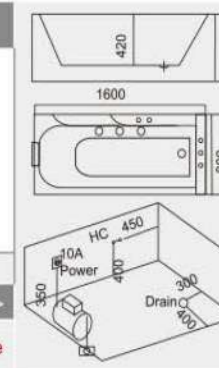

型号 Model	规格 Size(mm)	
HS6517 左右裙 left/right skirt	1400x700x580mm	
	1400x750x580mm	
	1500x700x580mm	
	1500x750x580mm	
	1600x700x580mm	
	1600x750x580mm	
	1600x800x580mm	
	1700x700x580mm	
	板材可选做	白色、黑色、混合色
	产品类别<可选做> Product Category <Optional>	
按摩缸 Massage Bathtub	龙头缸 Faucet Mixer Bathtub	
空缸 Empty Bathtub	嵌入式浴缸 Conceal Device Bathtub	
配置功能	Configured Functions	
1x1.0HP 冲浪泵	1x1.0HP Surfing Pump	
220V/ 3x2.5mm²/10A	220V/ 3x2.5mm²/10A	
冷热水开关	Cold / Hot Water Switch	
手提花洒	Lift the Flower Spread	
浴缸去水	Drain Bathtub	
冲浪喷嘴	Surf Nozzle	
瀑布	Waterfalls	
枕头	Pillow	
控制面板(可选配)	Controller(optional)	
泡泡浴(可选配)	Bubble Bath(optional)	
恒温(可选配)	Constant temperature(optional)	
臭氧(可选配)	Ozone(optional)	
七彩灯(可选配)	Color light(optional)