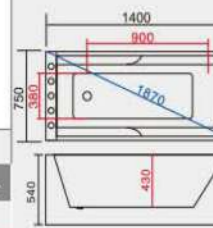

型号 Model	规格 Size(mm)		
HS6071 无缝双裙缸 左右裙 left/right skirt	1400x700x540mm 1400x750x540mm 1500x700x540mm 1500x750x540mm 1600x700x540mm 1600x750x540mm 1600x800x540mm 1700x700x540mm		
板材可选做	白色、黑色、混合色		
产品类别<可选做>	Product Category <Optional>		
按摩缸 Massage Bathtub	龙头缸 Faucet Mixer Bathtub	空缸 Empty Bathtub	嵌入式浴缸 Conceal Device Bathtub
配置功能	Configured Functions		
1x1.0HP 冲浪泵	1x1.0HP Surfing Pump		
220V/ 3x2.5mm²/10A	220V/ 3x2.5mm²/10A		
冷热水开关	Cold / Hot Water Switch		
手提花洒	Lift the Flower Spread		
浴缸去水	Drain Bathtub		
冲浪喷嘴	Surf Nozzle		
瀑布	Waterfalls		
枕头	Pillow		
控制面板(可选配)	Controller(optional)		
泡泡浴(可选配)	Bubble Bath(optional)		
恒温(可选配)	Constant temperature(optional)		
臭氧(可选配)	Ozone(optional)		
七彩灯(可选配)	Color light(optional)