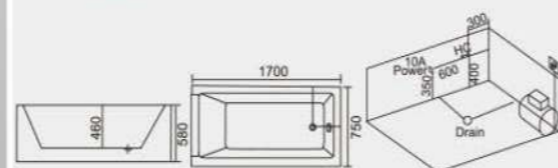

型号 Model	规格 Size(mm)
HS6518 左右裙 left/right skirt	1400x750x580mm
	1500x750x580mm
	1600x750x580mm
	1700x750x580mm
	1700x800x580mm
1700x850x580mm	

板材可选做 白色、珠光板、珍珠白、琥珀珍珠

产品类别<可选做> Product Category <Optional>

按摩缸 Massage Bathtub	龙头缸 Faucet Mixer Bathtub	空缸 Empty Bathtub	嵌入式浴缸 Conceal Device Bathtub

配置功能	Configured Functions
1x1.0HP 冲浪泵	1x1.0HP Surfing Pump
220V/ 3x2.5mm/10A	220V/ 3x2.5mm/10A
冷热水开关	Cold / Hot Water Switch
手提花洒	Lift the Flower Spread
浴缸去水	Drain Bathtub
冲浪喷嘴	Surf Nozzle
瀑布	Waterfalls
枕头	Pillow
控制面板(可选配)	Controller(optional)
泡泡浴(可选配)	Bubble Bath(optional)
恒温(可选配)	Constant temperature(optional)
臭氧(可选配)	Ozone(optional)
七彩灯(可选配)	Color light(optional)

本图为右裙