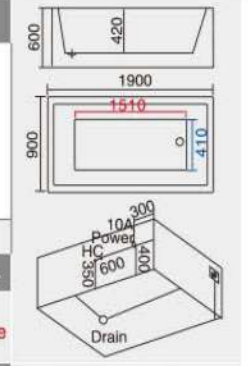

型号 Model	规格 Size(mm)
HS6084 左右裙 left/right skirt	1900x900x600mm

板材可选做 白色、黑色、混合色

产品类别<可选做> Product Category <Optional>

按摩缸 Massage Bathtub	龙头缸 Faucet Mixer Bathtub	空缸 Empty Bathtub	嵌入式浴缸 Conceal Device Bathtub

配置功能	Configured Functions
1x1.0HP 冲浪泵	1x1.0HP Surfing Pump
220V/ 3x2.5mm/10A	220V/ 3x2.5mm/10A
冷热水开关	Cold / Hot Water Switch
手提花洒	Lift the Flower Spread
浴缸去水	Drain Bathtub
冲浪喷嘴	Surf Nozzle
瀑布	Waterfalls
枕头	Pillow
控制面板(可选配)	Controller(optional)
泡泡浴(可选配)	Bubble Bath(optional)
恒温(可选配)	Constant temperature(optional)
臭氧(可选配)	Ozone(optional)
七彩灯(可选配)	Color light(optional)