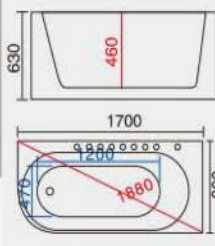

带座位

不带座位

本图为左裙

型号 Model	规格 Size(mm)
HS6077 无缝正面裙 左右裙 left/right skirt	1200x750x660mm
	1300x750x660mm
	1400x750x660mm
	1500x750x660mm
	1600x750x660mm
	1700x750x660mm

板材可选做 白色、珠光板、珍珠白、琥珀珍珠

产品类别<可选做> Product Category <Optional>

本图为左裙

型号 Model	规格 Size(mm)
HS6010B (一体双裙缸) 左右裙 left/right skirt	1500x750x580mm
	1600x750x580mm
	1700x750x580mm

板材可选做 白色、黑色、混合色

产品类别<可选做> Product Category <Optional>

按摩缸 Massage Bathtub	龙头缸 Faucet Mixer Bathtub	空缸 Empty Bathtub	嵌入式浴缸 Conceal Device Bathtub
---------------------------	--------------------------------	------------------------	------------------------------------

本图为左裙

型号 Model	规格 Size(mm)
HS6065 无缝双面裙 左右裙 left/right skirt	1500x800x630mm
	1600x800x630mm
	1700x800x630mm
	1800x850x630mm

板材可选做 白色、黑色、混合色

产品类别<可选做> Product Category <Optional>

按摩缸 Massage Bathtub	龙头缸 Faucet Mixer Bathtub	空缸 Empty Bathtub	嵌入式浴缸 Conceal Device Bathtub
---------------------------	--------------------------------	------------------------	------------------------------------

本图为左裙

型号 Model	规格 Size(mm)
HS6003 无缝正面裙 左右裙 left/right skirt	1100x750x600mm
	1200x750x600mm
	1300x750x600mm
	1400x800x600mm
	1500x800x600mm

板材可选做 白色、黑色、混合色

产品类别<可选做> Product Category <Optional>

按摩缸 Massage Bathtub	龙头缸 Faucet Mixer Bathtub	空缸 Empty Bathtub	嵌入式浴缸 Conceal Device Bathtub
---------------------------	--------------------------------	------------------------	------------------------------------