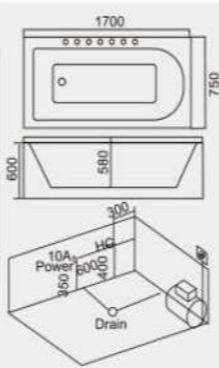

本图为左裙

型号 Model	规格 Size(mm)	
HS6082 左右裙 left/right skirt	1300x750x660mm	
	1400x750x660mm	
	1500x800x630mm	
	1600x800x630mm	
	1700x800x630mm	
	1800x850x630mm	
	板材可选做	白色、黑色、混合色
	产品类别<可选做> Product Category <Optional>	
按摩缸 Massage Bathtub	龙头缸 Faucet Mixer Bathtub	
空缸 Empty Bathtub	嵌入式浴缸 Conceal Device Bathtub	
配置功能	Configured Functions	
1x1.0HP 冲浪泵	1x1.0HP Surfing Pump	
220V/ 3x2.5mm ² /10A	220V/ 3x2.5mm ² /10A	
冷热水开关	Cold / Hot Water Switch	
手提花洒	Lift the Flower Spread	
浴缸去水	Drain Bathtub	
冲浪喷嘴	Surf Nozzle	
瀑布	Waterfalls	
枕头	Pillow	
控制面板(可选配)	Controller(optional)	
泡泡浴(可选配)	Bubble Bath(optional)	
恒温(可选配)	Constant temperature(optional)	
臭氧(可选配)	Ozone(optional)	
七彩灯(可选配)	Color light(optional)	

不带座位

带座位

本图为右裙

型号 Model	规格 Size(mm)	
HS6130 无缝双裙缸 左右裙 left/right skirt	1300x700x600mm	
	1300x750x600mm	
	1400x700x600mm	
	1400x750x600mm	
	1500x700x600mm	
	1500x750x600mm	
	1600x700x600mm	
	1600x750x600mm	
	1700x700x600mm	
	1700x750x600mm	
	1800x800x600mm	
	板材可选做	白色、黑色、混合色
	产品类别<可选做> Product Category <Optional>	
	按摩缸 Massage Bathtub	龙头缸 Faucet Mixer Bathtub
空缸 Empty Bathtub	嵌入式浴缸 Conceal Device Bathtub	
配置功能	Configured Functions	
1x1.0HP 冲浪泵	1x1.0HP Surfing Pump	
220V/ 3x2.5mm ² /10A	220V/ 3x2.5mm ² /10A	
冷热水开关	Cold / Hot Water Switch	
手提花洒	Lift the Flower Spread	
浴缸去水	Drain Bathtub	
冲浪喷嘴	Surf Nozzle	
瀑布	Waterfalls	
枕头	Pillow	
控制面板(可选配)	Controller(optional)	
泡泡浴(可选配)	Bubble Bath(optional)	
恒温(可选配)	Constant temperature(optional)	
臭氧(可选配)	Ozone(optional)	
七彩灯(可选配)	Color light(optional)	