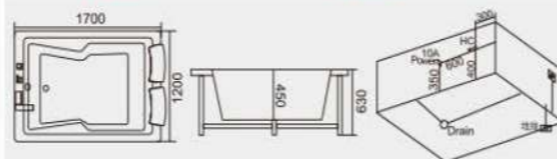

型号 Model	规格 Size(mm)		
HS6762D 无缝双面裙 左右裙 left/right skirt	1700x1200x630mm		
板材可选做	白色、珠光板、珍珠白、琥珀珍珠		
产品类别<可选做>	Product Category <Optional>		
按摩缸 Massage Bathtub	龙头缸 Faucet Mixer Bathtub	空缸 Empty Bathtub	嵌入式浴缸 Conceal Device Bathtub
配置功能	Configured Functions		
1x1.0HP 冲浪泵	1x1.0HP Surfing Pump		
220V/ 3x2.5mm/10A	220V/ 3x2.5mm/10A		
冷热水开关	Cold / Hot Water Switch		
手提花洒	Lift the Flower Spread		
浴缸去水	Drain Bathtub		
冲浪喷嘴	Surf Nozzle		
瀑布	Waterfalls		
枕头	Pillow		
控制面板(可选配)	Controller(optional)		
泡泡浴(可选配)	Bubble Bath(optional)		
恒温(可选配)	Constant temperature(optional)		
臭氧(可选配)	Ozone(optional)		
七彩灯(可选配)	Color light(optional)