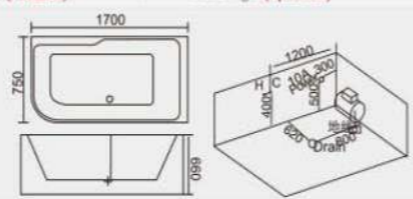

型号 Model	规格 Size(mm)
HS6077 无缝正面裙 左右裙 left/right skirt	1200x750x660mm
	1300x750x660mm
	1400x750x660mm
	1500x750x660mm
	1600x750x660mm
	1700x750x660mm

板材可选做 白色、珠光板、珍珠白、琥珀珍珠

产品类别<可选做> Product Category <Optional>

按摩缸 Massage Bathtub	龙头缸 Faucet Mixer Bathtub	空缸 Empty Bathtub	嵌入式浴缸 Conceal Device Bathtub

配置功能	Configured Functions
1x1.0HP 冲浪泵	1x1.0HP Surfing Pump
220V/ 3x2.5mm/10A	220V/ 3x2.5mm/10A
冷热水开关	Cold / Hot Water Switch
手提花洒	Lift the Flower Spread
浴缸去水	Drain Bathtub
冲浪喷嘴	Surf Nozzle
瀑布	Waterfalls
枕头	Pillow
控制面板(可选配)	Controller(optional)
泡泡浴(可选配)	Bubble Bath(optional)
恒温(可选配)	Constant temperature(optional)
臭氧(可选配)	Ozone(optional)
七彩灯(可选配)	Color light(optional)

本图为左裙