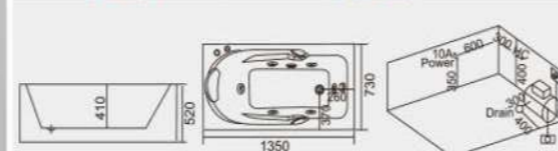

型号 Model	规格 Size(mm)
HS6843-1 左右裙 left/right skirt	1350x730x520mm
	1490x740x520mm
	1600x730x520mm
	1700x730x520mm

板材可选做 白色、珠光板、珍珠白、琥珀珍珠

产品类别<可选做> Product Category <Optional>

按摩缸 Massage Bathtub	龙头缸 Faucet Mixer Bathtub	空缸 Empty Bathtub	嵌入式浴缸 Conceal Device Bathtub

配置功能	Configured Functions
1x1.0HP 冲浪泵	1x1.0HP Surfing Pump
220V/ 3x2.5mm/10A	220V/ 3x2.5mm/10A
冷热水开关	Cold / Hot Water Switch
手提花洒	Lift the Flower Spread
浴缸去水	Drain Bathtub
冲浪喷嘴	Surf Nozzle
瀑布	Waterfalls
枕头	Pillow
控制面板(可选配)	Controller(optional)
泡泡浴(可选配)	Bubble Bath(optional)
恒温(可选配)	Constant temperature(optional)
臭氧(可选配)	Ozone(optional)
七彩灯(可选配)	Color light(optional)

本图为右裙