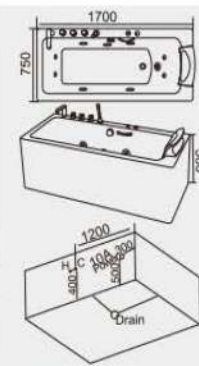

型号 Model	规格 Size(mm)
HS6009B 一体双裙缸 左右裙 left/right skirt	1500x750x580mm
	1600x750x580mm
	1700x750x580mm

板材可选做 白色、黑色、混合色

产品类别<可选做> Product Category <Optional>

按摩缸 龙头缸 空缸 嵌入式浴缸
Massage Faucet Mixer Empty Conceal Device
Bathtub Bathtub Bathtub Bathtub

配置功能	Configured Functions
1x1.0HP 冲浪泵	1x1.0HP Surfing Pump
220V/ 3x2.5mm/10A	220V/ 3x2.5mm/10A
冷热水开关	Cold / Hot Water Switch
手提花洒	Lift the Flower Spread
浴缸去水	Drain Bathtub
冲浪喷嘴	Surf Nozzle
瀑布	Waterfalls
枕头	Pillow
控制面板(可选配)	Controller(optional)
泡泡浴(可选配)	Bubble Bath(optional)
恒温(可选配)	Constant temperature(optional)
臭氧(可选配)	Ozone(optional)
七彩灯(可选配)	Color light(optional)

本图为右裙

型号 Model	规格 Size(mm)
HS6113 无缝双裙缸 左右裙 left/right skirt	1700x800x600mm
	1800x900x600mm
	1900x900x600mm

板材可选做 白色、黑色、混合色

产品类别<可选做> Product Category <Optional>

按摩缸 龙头缸 空缸 嵌入式浴缸
Massage Faucet Mixer Empty Conceal Device
Bathtub Bathtub Bathtub Bathtub

配置功能	Configured Functions
1x1.0HP 冲浪泵	1x1.0HP Surfing Pump
220V/ 3x2.5mm/10A	220V/ 3x2.5mm/10A
冷热水开关	Cold / Hot Water Switch
手提花洒	Lift the Flower Spread
浴缸去水	Drain Bathtub
冲浪喷嘴	Surf Nozzle
瀑布	Waterfalls
枕头	Pillow
控制面板(可选配)	Controller(optional)
泡泡浴(可选配)	Bubble Bath(optional)
恒温(可选配)	Constant temperature(optional)
臭氧(可选配)	Ozone(optional)
七彩灯(可选配)	Color light(optional)