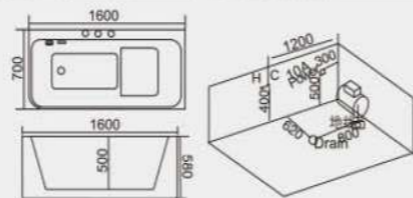

型号 Model	规格 Size(mm)
HS6119 无缝双裙缸 左右裙 left/right skirt	1100x700x580mm
	1200x700x580mm
	1300x700x580mm
	1400x700x580mm
	1500x700x580mm
	1600x700x580mm
1700x700x580mm	

板材可选做 白色、珠光板、珍珠白、琥珀珍珠

产品类别<可选做> Product Category <Optional>

按摩缸 Massage Bathtub	龙头缸 Faucet Mixer Bathtub	空缸 Empty Bathtub	嵌入式浴缸 Conceal Device Bathtub

配置功能	Configured Functions
1x1.0HP 冲浪泵	1x1.0HP Surfing Pump
220V/ 3x2.5mm/10A	220V/ 3x2.5mm/10A
冷热水开关	Cold / Hot Water Switch
手提花洒	Lift the Flower Spread
浴缸去水	Drain Bathtub
冲浪喷嘴	Surf Nozzle
瀑布	Waterfalls
枕头	Pillow
控制面板(可选配)	Controller(optional)
泡泡浴(可选配)	Bubble Bath(optional)
恒温(可选配)	Constant temperature(optional)
臭氧(可选配)	Ozone(optional)
七彩灯(可选配)	Color light(optional)

带座位

不带座位