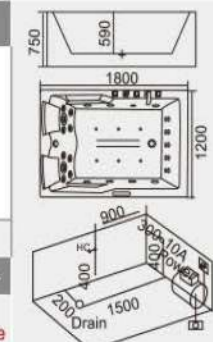

可做珠光板

型号 Model	规格 Size(mm)		
HS6762B 左右裙 left/right skirt	1800x1200x750mm		
板材可选做	白色、黑色、混合色		
产品类别<可选做>	Product Category <Optional>		
按摩缸 Massage Bathtub	龙头缸 Faucet Mixer Bathtub	空缸 Empty Bathtub	嵌入式浴缸 Conceal Device Bathtub
配置功能	Configured Functions		
1x1.0HP 冲浪泵	1x1.0HP Surfing Pump		
220V/ 3x2.5mm/10A	220V/ 3x2.5mm/10A		
冷热水开关	Cold / Hot Water Switch		
手提花洒	Lift the Flower Spread		
浴缸去水	Drain Bathtub		
冲浪喷嘴	Surf Nozzle		
瀑布	Waterfalls		
枕头	Pillow		
控制面板(可选配)	Controller(optional)		
泡泡浴(可选配)	Bubble Bath(optional)		
恒温(可选配)	Constant temperature(optional)		
臭氧(可选配)	Ozone(optional)		
七彩灯(可选配)	Color light(optional)		

本图为左裙