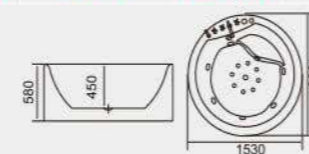

可做珠光板

一体缸One cylinder

型号 Model	规格 Size(mm)
HS1865B	1530x1530x580mm
	1630x1630x580mm
	1800x1800x580mm

板材可选做 白色、黑色、混合色

产品类别<可选做> Product Category <Optional>

按摩缸 Massage Bathtub	龙头缸 Faucet Mixer Bathtub	空缸 Empty Bathtub	嵌入式浴缸 Conceal Device Bathtub
---------------------------	--------------------------------	------------------------	------------------------------------