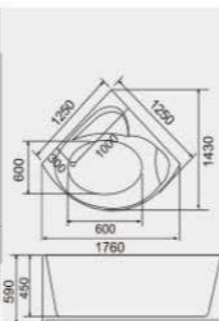

型号 Model	规格 Size(mm)
HS6092 正面无缝缸	1200x1200x590mm 1300x1300x590mm

板材可选做 白色、黑色、混合色

产品类别<可选做> Product Category <Optional>

按摩缸 龙头缸 空缸 嵌入式浴缸
Massage Faucet Mixer Empty Conceal Device
Bathtub Bathtub Bathtub Bathtub

配置功能	Configured Functions
1x1.0HP 冲浪泵	1x1.0HP Surfing Pump
220V/ 3x2.5mm/10A	220V/ 3x2.5mm/10A
冷热水开关	Cold / Hot Water Switch
手提花洒	Lift the Flower Spread
浴缸去水	Drain Bathtub
冲浪喷嘴	Surf Nozzle
瀑布	Waterfalls
枕头	Pillow
控制面板(可选配)	Controller(optional)
泡泡浴(可选配)	Bubble Bath(optional)
恒温(可选配)	Constant temperature(optional)
臭氧(可选配)	Ozone(optional)
七彩灯(可选配)	Color light(optional)