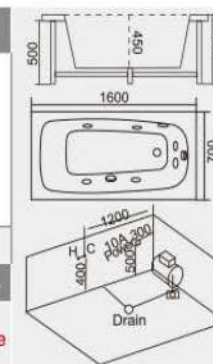

本图为左裙

型号 Model	规格 Size(mm)		
HS6069 无缝双裙缸 左右裙 left/right skirt	1340x730x560mm 1490x730x560mm 1590x730x560mm 1690x730x560mm		
板材可选做	白色、珠光板、珍珠白、琥珀珍珠		
产品类别<可选做>	Product Category <Optional>		
按摩缸 Massage Bathtub	龙头缸 Faucet Mixer Bathtub	空缸 Empty Bathtub	嵌入式浴缸 Conceal Device Bathtub
配置功能	Configured Functions		
1x1.0HP 冲浪泵	1x1.0HP Surfing Pump		
220V/ 3x2.5mm ² /10A	220V/ 3x2.5mm ² /10A		
冷热水开关	Cold / Hot Water Switch		
手提花洒	Lift the Flower Spread		
浴缸去水	Drain Bathtub		
冲浪喷嘴	Surf Nozzle		
瀑布	Waterfalls		
枕头	Pillow		
控制面板(可选配)	Controller(optional)		
泡泡浴(可选配)	Bubble Bath(optional)		
恒温(可选配)	Constant temperature(optional)		
臭氧(可选配)	Ozone(optional)		
七彩灯(可选配)	Color light(optional)		

HS

本图为右裙

可选做三裙或四裙缸

型号 Model	规格 Size(mm)		
HS6723B 左右裙 left/right skirt 无缝双裙缸	1200x700x530mm 1300x700x530mm 1400x700x530mm 1500x700x530mm 1600x700x530mm 1700x700x530mm		
板材可选做	白色、黑色、混合色		
产品类别<可选做>	Product Category <Optional>		
按摩缸 Massage Bathtub	龙头缸 Faucet Mixer Bathtub	空缸 Empty Bathtub	嵌入式浴缸 Conceal Device Bathtub
配置功能	Configured Functions		
1x1.0HP 冲浪泵	1x1.0HP Surfing Pump		
220V/ 3x2.5mm ² /10A	220V/ 3x2.5mm ² /10A		
冷热水开关	Cold / Hot Water Switch		
手提花洒	Lift the Flower Spread		
浴缸去水	Drain Bathtub		
冲浪喷嘴	Surf Nozzle		
瀑布	Waterfalls		
枕头	Pillow		
控制面板(可选配)	Controller(optional)		
泡泡浴(可选配)	Bubble Bath(optional)		
恒温(可选配)	Constant temperature(optional)		
臭氧(可选配)	Ozone(optional)		
七彩灯(可选配)	Color light(optional)		