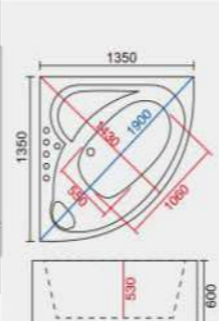

型号 Model	规格 Size(mm)
HS6093 正面无缝缸	1350x1350x600mm

板材可选做 白色、黑色、混合色

产品类别<可选做> Product Category <Optional>

按摩缸 龙头缸 空缸 嵌入式浴缸
Massage Faucet Mixer Empty Conceal Device
Bathtub Bathtub Bathtub Bathtub

配置功能	Configured Functions
1x1.0HP 冲浪泵	1x1.0HP Surfing Pump
220V/ 3x2.5mm/10A	220V/ 3x2.5mm/10A
冷热水开关	Cold / Hot Water Switch
手提花洒	Lift the Flower Spread
浴缸去水	Drain Bathtub
冲浪喷嘴	Surf Nozzle
瀑布	Waterfalls
枕头	Pillow
控制面板(可选配)	Controller(optional)
泡泡浴(可选配)	Bubble Bath(optional)
恒温(可选配)	Constant temperature(optional)
臭氧(可选配)	Ozone(optional)
七彩灯(可选配)	Color light(optional)