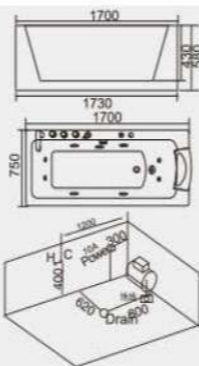

型号 Model	规格 Size(mm)
HS6135 一体双裙缸 左右裙 left/right skirt	1500x750x580mm
	1600x750x580mm
	1700x750x580mm

板材可选做 白色、黑色、混合色

产品类别<可选做> Product Category <Optional>

按摩缸 龙头缸 空缸 嵌入式浴缸
Massage Faucet Mixer Empty Conceal Device
Bathtub Bathtub Bathtub Bathtub

配置功能	Configured Functions
1x1.0HP 冲浪泵	1x1.0HP Surfing Pump
220V/ 3x2.5mm/10A	220V/ 3x2.5mm/10A
冷热水开关	Cold / Hot Water Switch
手提花洒	Lift the Flower Spread
浴缸去水	Drain Bathtub
冲浪喷嘴	Surf Nozzle
瀑布	Waterfalls
枕头	Pillow
控制面板(可选配)	Controller(optional)
泡泡浴(可选配)	Bubble Bath(optional)
恒温(可选配)	Constant temperature(optional)
臭氧(可选配)	Ozone(optional)
七彩灯(可选配)	Color light(optional)

可做珠光板
本图为左裙
This drawing is left skirt