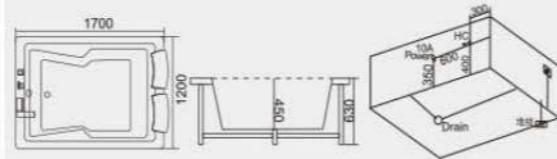

型号 Model	规格 Size(mm)		
HS6762C 活动双裙缸 左右裙 left/right skirt	1700x1200x630mm		
板材可选做	白色、珠光板、珍珠白、琥珀珍珠		
产品类别<可选做>	Product Category <Optional>		
按摩缸 Massage Bathtub	龙头缸 Faucet Mixer Bathtub	空缸 Empty Bathtub	嵌入式浴缸 Conceal Device Bathtub
配置功能	Configured Functions		
1x1.0HP 冲浪泵	1x1.0HP Surfing Pump		
220V/ 3x2.5mm/10A	220V/ 3x2.5mm/10A		
冷热水开关	Cold / Hot Water Switch		
手提花洒	Lift the Flower Spread		
浴缸去水	Drain Bathtub		
冲浪喷嘴	Surf Nozzle		
瀑布	Waterfalls		
枕头	Pillow		
控制面板(可选配)	Controller(optional)		
泡泡浴(可选配)	Bubble Bath(optional)		
恒温(可选配)	Constant temperature(optional)		
臭氧(可选配)	Ozone(optional)		
七彩灯(可选配)	Color light(optional)		

本图为左裙