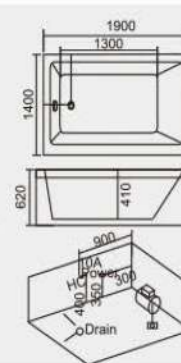

型号 Model	规格 Size(mm)	
HS6041 左右裙 left/right skirt	1900x1400x620mm	
	板材可选做	白色、黑色、混合色
	产品类别<可选做> Product Category <Optional>	
	按摩缸 Massage Bathtub	龙头缸 Faucet Mixer Bathtub
	空缸 Empty Bathtub	嵌入式浴缸 Conceal Device Bathtub
	配置功能	Configured Functions
	1x1.0HP 冲浪泵	1x1.0HP Surfing Pump
220V/ 3x2.5mm/10A	220V/ 3x2.5mm/10A	
冷热水开关	Cold / Hot Water Switch	
手提花洒	Lift the Flower Spread	
浴缸去水	Drain Bathtub	
冲浪喷嘴	Surf Nozzle	
瀑布	Waterfalls	
枕头	Pillow	
控制面板(可选配)	Controller(optional)	
泡泡浴(可选配)	Bubble Bath(optional)	
恒温(可选配)	Constant temperature(optional)	
臭氧(可选配)	Ozone(optional)	
七彩灯(可选配)	Color light(optional)	

本图为右裙