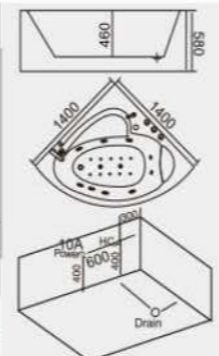

型号 Model	规格 Size(mm)
HS6011B 正面一体缸	1300x1300x580mm 1400x1400x580mm

板材可选做 白色、黑色、混合色

产品类别<可选做> Product Category <Optional>

按摩缸 龙头缸 空缸 嵌入式浴缸
Massage Faucet Mixer Empty Conceal Device
Bathtub Bathtub Bathtub Bathtub

配置功能	Configured Functions
1x1.0HP 冲浪泵	1x1.0HP Surfing Pump
220V/ 3x2.5mm/10A	220V/ 3x2.5mm/10A
冷热水开关	Cold / Hot Water Switch
手提花洒	Lift the Flower Spread
浴缸去水	Drain Bathtub
冲浪喷嘴	Surf Nozzle
瀑布	Waterfalls
枕头	Pillow
控制面板(可选配)	Controller(optional)
泡泡浴(可选配)	Bubble Bath(optional)
恒温(可选配)	Constant temperature(optional)
臭氧(可选配)	Ozone(optional)
七彩灯(可选配)	Color light(optional)