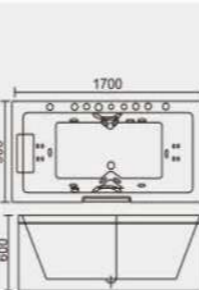

型号 Model	规格 Size(mm)
HS6135 一体双裙缸 左右裙 left/right skirt	1500x750x580mm
	1600x750x580mm
	1700x750x580mm

板材可选做 白色、黑色、混合色

产品类别<可选做> Product Category <Optional>

按摩缸 龙头缸 空缸 嵌入式浴缸
Massage Faucet Mixer Empty Conceal Device
Bathtub Bathtub Bathtub Bathtub

配置功能	Configured Functions
1x1.0HP 冲浪泵	1x1.0HP Surfing Pump
220V/ 3x2.5mm/10A	220V/ 3x2.5mm/10A
冷热水开关	Cold / Hot Water Switch
手提花洒	Lift the Flower Spread
浴缸去水	Drain Bathtub
冲浪喷嘴	Surf Nozzle
瀑布	Waterfalls
枕头	Pillow
控制面板(可选配)	Controller(optional)
泡泡浴(可选配)	Bubble Bath(optional)
恒温(可选配)	Constant temperature(optional)
臭氧(可选配)	Ozone(optional)
七彩灯(可选配)	Color light(optional)

可做珠光板
本图为左裙
This drawing is left skirt

型号 Model	规格 Size(mm)
HS6009B 一体双裙缸 左右裙 left/right skirt	1500x750x580mm
	1600x750x580mm
	1700x750x580mm

板材可选做 白色、黑色、混合色

产品类别<可选做> Product Category <Optional>

按摩缸 龙头缸 空缸 嵌入式浴缸
Massage Faucet Mixer Empty Conceal Device
Bathtub Bathtub Bathtub Bathtub

配置功能	Configured Functions
1x1.0HP 冲浪泵	1x1.0HP Surfing Pump
220V/ 3x2.5mm/10A	220V/ 3x2.5mm/10A
冷热水开关	Cold / Hot Water Switch
手提花洒	Lift the Flower Spread
浴缸去水	Drain Bathtub
冲浪喷嘴	Surf Nozzle
瀑布	Waterfalls
枕头	Pillow
控制面板(可选配)	Controller(optional)
泡泡浴(可选配)	Bubble Bath(optional)
恒温(可选配)	Constant temperature(optional)
臭氧(可选配)	Ozone(optional)
七彩灯(可选配)	Color light(optional)

型号 Model	规格 Size(mm)
HS6113 无缝双裙缸 左右裙 left/right skirt	1700x800x600mm
	1800x900x600mm
	1900x900x600mm

板材可选做 白色、黑色、混合色

产品类别<可选做> Product Category <Optional>

按摩缸 龙头缸 空缸 嵌入式浴缸
Massage Faucet Mixer Empty Conceal Device
Bathtub Bathtub Bathtub Bathtub