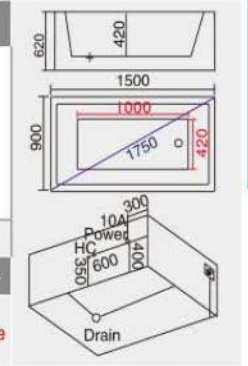

型号 Model	规格 Size(mm)
HS6083 左右裙 left/right skirt	1500x800x620mm
	1500x900x620mm

板材可选做 白色、黑色、混合色

产品类别<可选做> Product Category <Optional>

按摩缸 Massage Bathtub	龙头缸 Faucet Mixer Bathtub	空缸 Empty Bathtub	嵌入式浴缸 Conceal Device Bathtub

配置功能	Configured Functions
1x1.0HP 冲浪泵	1x1.0HP Surfing Pump
220V/ 3x2.5mm/10A	220V/ 3x2.5mm/10A
冷热水开关	Cold / Hot Water Switch
手提花洒	Lift the Flower Spread
浴缸去水	Drain Bathtub
冲浪喷嘴	Surf Nozzle
瀑布	Waterfalls
枕头	Pillow
控制面板(可选配)	Controller(optional)
泡泡浴(可选配)	Bubble Bath(optional)
恒温(可选配)	Constant temperature(optional)
臭氧(可选配)	Ozone(optional)
七彩灯(可选配)	Color light(optional)

本图为左裙