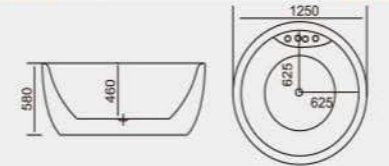

★★★★★

一体缸One cylinder

型号 Model	规格 Size(mm)
HS1168	1250x1250x580mm
	1300x1300x580mm(出口)

板材可选做 白色、黑色、混合色

产品类别<可选做> Product Category <Optional>

龙头缸 Faucet Mixer Bathtub	空缸 Empty Bathtub	嵌入式浴缸 Conceal Device Bathtub
--------------------------------	------------------------	------------------------------------