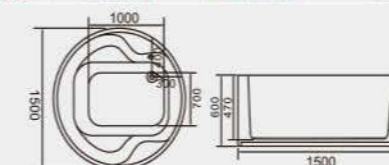

型号 Model	规格 Size(mm)
HS1842	1500x1500x600mm

板材可选做 白色、黑色、混合色

产品类别<可选做> Product Category <Optional>

按摩缸 Massage Bathtub	龙头缸 Faucet Mixer Bathtub	空缸 Empty Bathtub	嵌入式浴缸 Conceal Device Bathtub

可做珠光板