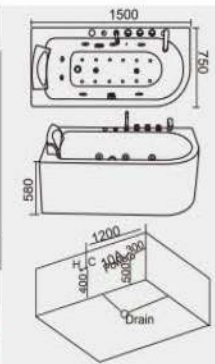

型号 Model	规格 Size(mm)
HS6010B (一体双裙缸) 左右裙 left/right skirt	1500x750x580mm
	1600x750x580mm
	1700x750x580mm

板材可选做 白色、黑色、混合色

产品类别<可选做> Product Category <Optional>

按摩缸 Massage Bathtub	龙头缸 Faucet Mixer Bathtub	空缸 Empty Bathtub	嵌入式浴缸 Conceal Device Bathtub

配置功能	Configured Functions
1x1.0HP 冲浪泵	1x1.0HP Surfing Pump
220V/ 3x2.5mm/10A	220V/ 3x2.5mm/10A
冷热水开关	Cold / Hot Water Switch
手提花洒	Lift the Flower Spread
浴缸去水	Drain Bathtub
冲浪喷嘴	Surf Nozzle
瀑布	Waterfalls
枕头	Pillow
控制面板(可选配)	Controller(optional)
泡泡浴(可选配)	Bubble Bath(optional)
恒温(可选配)	Constant temperature(optional)
臭氧(可选配)	Ozone(optional)
七彩灯(可选配)	Color light(optional)

本图为左裙