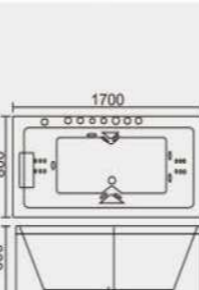

型号 Model	规格 Size(mm)
HS6135 一体双裙缸 左右裙 left/right skirt	1500x750x580mm
	1600x750x580mm
	1700x750x580mm

板材可选做 白色、黑色、混合色

产品类别<可选做> Product Category <Optional>

按摩缸 龙头缸 空缸 嵌入式浴缸
Massage Faucet Mixer Empty Conceal Device
Bathtub Bathtub Bathtub Bathtub

配置功能	Configured Functions
1x1.0HP 冲浪泵	1x1.0HP Surfing Pump
220V/ 3x2.5mm/10A	220V/ 3x2.5mm/10A
冷热水开关	Cold / Hot Water Switch
手提花洒	Lift the Flower Spread
浴缸去水	Drain Bathtub
冲浪喷嘴	Surf Nozzle
瀑布	Waterfalls
枕头	Pillow
控制面板(可选配)	Controller(optional)
泡泡浴(可选配)	Bubble Bath(optional)
恒温(可选配)	Constant temperature(optional)
臭氧(可选配)	Ozone(optional)
七彩灯(可选配)	Color light(optional)

可做珠光板
本图为左裙
This drawing is left skirt

型号 Model	规格 Size(mm)
HS6009B 一体双裙缸 左右裙 left/right skirt	1500x750x580mm
	1600x750x580mm
	1700x750x580mm

板材可选做 白色、黑色、混合色

产品类别<可选做> Product Category <Optional>

按摩缸 龙头缸 空缸 嵌入式浴缸
Massage Faucet Mixer Empty Conceal Device
Bathtub Bathtub Bathtub Bathtub

配置功能	Configured Functions
1x1.0HP 冲浪泵	1x1.0HP Surfing Pump
220V/ 3x2.5mm/10A	220V/ 3x2.5mm/10A
冷热水开关	Cold / Hot Water Switch
手提花洒	Lift the Flower Spread
浴缸去水	Drain Bathtub
冲浪喷嘴	Surf Nozzle
瀑布	Waterfalls
枕头	Pillow
控制面板(可选配)	Controller(optional)
泡泡浴(可选配)	Bubble Bath(optional)
恒温(可选配)	Constant temperature(optional)
臭氧(可选配)	Ozone(optional)
七彩灯(可选配)	Color light(optional)

型号 Model	规格 Size(mm)
HS6113 无缝双裙缸 左右裙 left/right skirt	1700x800x600mm
	1800x900x600mm
	1900x900x600mm

板材可选做 白色、黑色、混合色

产品类别<可选做> Product Category <Optional>

按摩缸 龙头缸 空缸 嵌入式浴缸
Massage Faucet Mixer Empty Conceal Device
Bathtub Bathtub Bathtub Bathtub