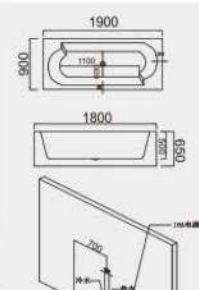

型号 Model	规格 Size(mm)
HS6117 无缝三面裙	1900x900x650mm

板材可选做 白色、黑色、混合色

产品类别<可选做> Product Category <Optional>

按摩缸 龙头缸 空缸 嵌入式浴缸
Massage Faucet Mixer Empty Conceal Device
Bathtub Bathtub Bathtub Bathtub

配置功能	Configured Functions
1匹电机2台	1 motor and 2 sets
4件套数字显示哑黑龙头	4-pieces digital display matte black dragon head
去水器	DRAINER
17个小喷	17 small sprays
10个中喷	10 intermediate sprays
1个大喷	1 large sprays
枕头2个	2 pillows
3条氛围裙边灯带	3 ambient skirt light strips
隐藏式瀑布+开关	Hidden waterfall+switch
209E圆形控制器	209E circular controller
控制面板(可选配)	Controller(optional)
泡泡浴(可选配)	Bubble Bath(optional)
恒温(可选配)	Constant temperature(optional)
臭氧(可选配)	Ozone(optional)
七彩灯(可选配)	Color light(optional)