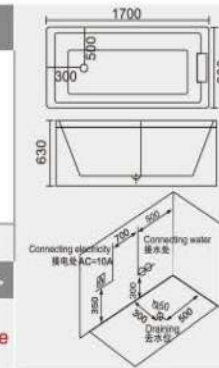

型号 Model	规格 Size(mm)	
HS6082 左右裙 left/right skirt	1300x750x660mm	
	1400x750x660mm	
	1500x800x630mm	
	1600x800x630mm	
	1700x800x630mm	
	1800x850x630mm	
	板材可选做	白色、黑色、混合色
	产品类别<可选做> Product Category <Optional>	
按摩缸 Massage Bathtub	龙头缸 Faucet Mixer Bathtub	
空缸 Empty Bathtub	嵌入式浴缸 Conceal Device Bathtub	
配置功能	Configured Functions	
1x1.0HP 冲浪泵	1x1.0HP Surfing Pump	
220V/ 3x2.5mm²/10A	220V/ 3x2.5mm²/10A	
冷热水开关	Cold / Hot Water Switch	
手提花洒	Lift the Flower Spread	
浴缸去水	Drain Bathtub	
冲浪喷嘴	Surf Nozzle	
瀑布	Waterfalls	
枕头	Pillow	
控制面板(可选配)	Controller(optional)	
泡泡浴(可选配)	Bubble Bath(optional)	
恒温(可选配)	Constant temperature(optional)	
臭氧(可选配)	Ozone(optional)	
七彩灯(可选配)	Color light(optional)	

不带座位

带座位