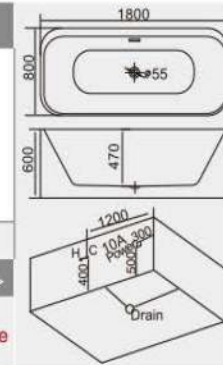

可选择做四裙缸

型号 Model	规格 Size(mm)
HS6177 无缝三裙缸	1400x750x600mm
	1500x750x600mm
	1600x750x600mm
	1600x800x600mm
	1700x750x600mm
	1700x800x600mm
	1800x800x600mm

板材可选做 白色、黑色、混合色

产品类别<可选做> Product Category <Optional>

按摩缸 Massage Bathtub	龙头缸 Faucet Mixer Bathtub	空缸 Empty Bathtub	嵌入式浴缸 Conceal Device Bathtub

配置功能	Configured Functions
1x1.0HP 冲浪泵	1x1.0HP Surfing Pump
220V/ 3x2.5mm²/10A	220V/ 3x2.5mm²/10A
冷热水开关	Cold / Hot Water Switch
手提花洒	Lift the Flower Spread
浴缸去水	Drain Bathtub
冲浪喷嘴	Surf Nozzle
瀑布	Waterfalls
枕头	Pillow
控制面板(可选配)	Controller(optional)
泡泡浴(可选配)	Bubble Bath(optional)
恒温(可选配)	Constant temperature(optional)
臭氧(可选配)	Ozone(optional)
七彩灯(可选配)	Color light(optional)